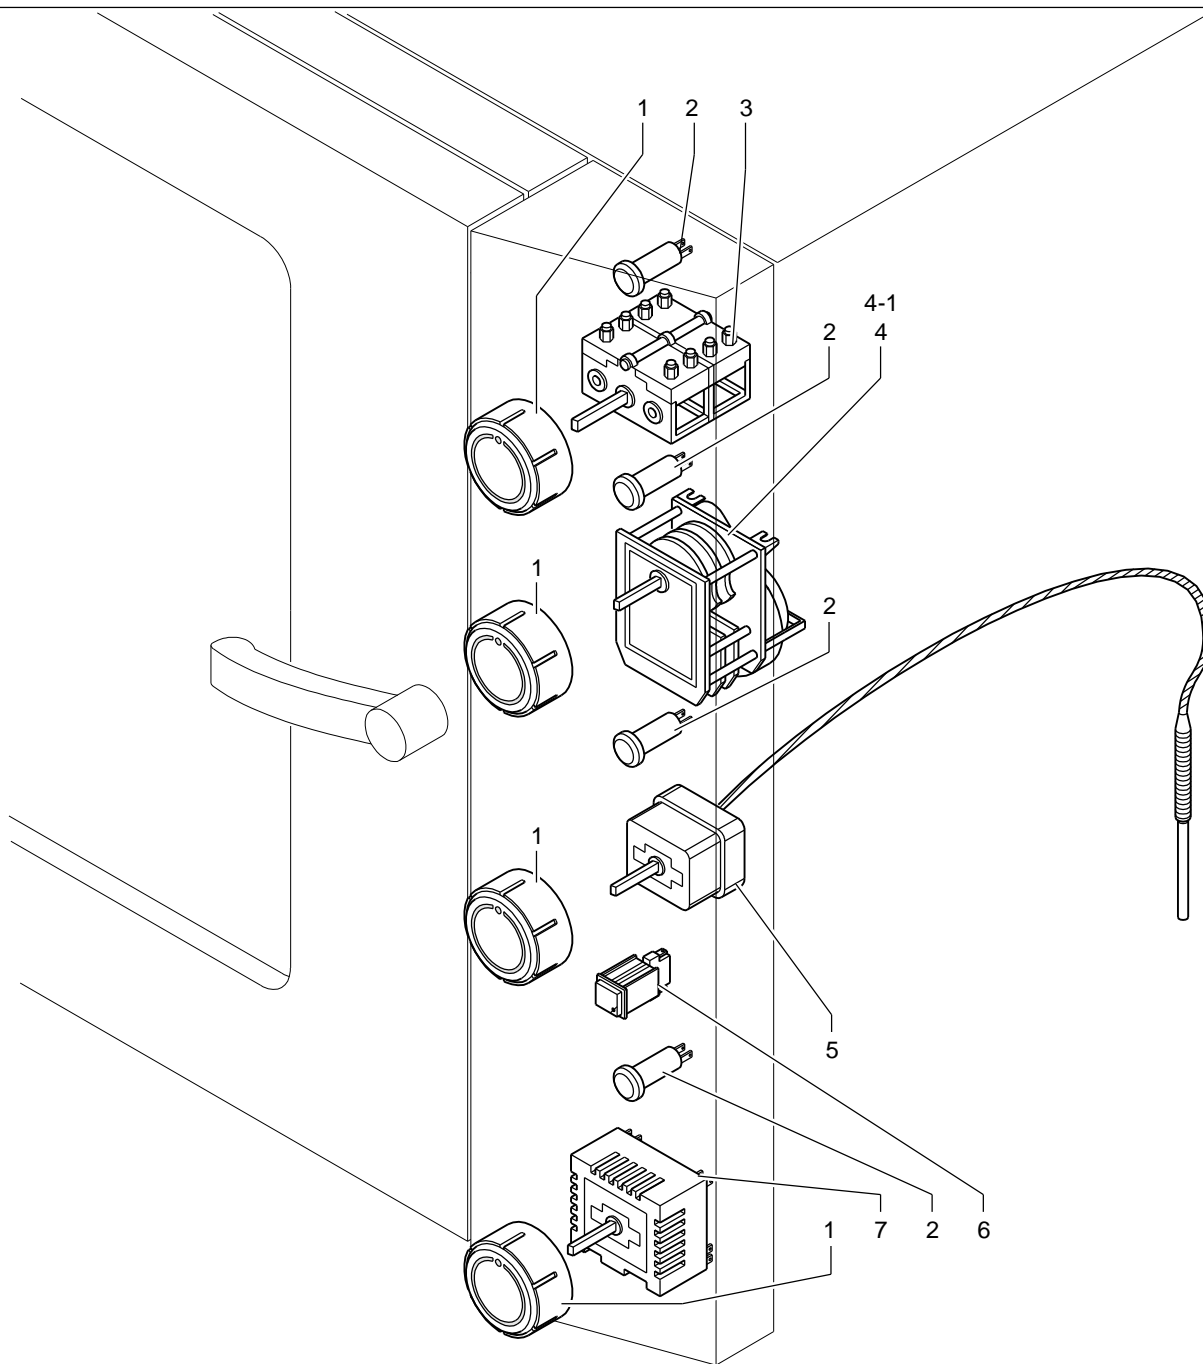

FCE 10

TAVOLA	POS.	CODICE	ITALIANO	FRANCESE	INGLESE	TEDESCO
FORNI TAV. 717	1	164761	MANOPOLA	BOUTON	KNOB	DREHGRIFF
FORNI TAV. 717	2	RTCU900072	LAMPADA SPIA GIALLA	LAMPE TÉMOIN JAUNE	YELLOW WARNING LAMP	GELBE KONTROLLEUCHTE
FORNI TAV. 717	(3)	RTFOC00694	COMMUTATORE	COMMULATEUR	COMMUTATOR	KOMMUTATORGRIFF
FORNI TAV. 717	(4)	RTFOC00699	TIMER 50HZ	TIMER 50HZ	TIMER 50HZ	TIMER 50HZ
FORNI TAV. 717	4-1	RTFOC00704	TIMER 60HZ	TIMER 60HZ	TIMER 60HZ	TIMER 60HZ
FORNI TAV. 717	(5)	RTFOC00698	TERMOSTATO ELETTRICO	THERMOSTAT ELECTRIQUE	THERMOSTAT ELETTRICO	ELEKTROTHERMOSTAT
FORNI TAV. 717	6	RTFOC00387	PULSANTE LUCE FORNO	BOUTON LUMIÈRE DU FOUR	PUSHBUTTON LIGHT OVEN	SCHALTER LICHT HERD
FORNI TAV. 717	7	RTCU800066	REGOLATORE ENERGIA	REGULATEUR DE ENERGIE	POWER REGULATOR	REGLER ENERGIE
FORNI TAV. 717	(8)	RTFOC00046	RONZATORE	SONNETTE	ALLARM	SUMMER
FORNI TAV. 717	(9)	RTFOC00483	TERM.LIMIT.	THERMOSTAT LIMITEUR	THERMOSTAT LIMIT. OVEN	LIMIT THERMOSTAT
FORNI TAV. 717	10	RTFOC00700	CONDENSATORE MOTORE	CONDENSATEUR MOTEUR	CONDENSATOR MOTOR	KONDENSATOR MOTOR
FORNI TAV. 717	11	RTFOC00023	FILTRO ANTIDISTURBO	ANTI-PERTURBATION	ANTI-JAMMING FILTER	FILTER A/STÖRUNG
FORNI TAV. 717	12	RTFOC00048	P/FUSIBILE	PORTE-FUSIBLES	FUSE HOLDER	SICHERUNGSHALTER
FORNI TAV. 717	13	RTFOC00284	FUSIBILE 6,3 A	FUSIBLE 6,3 A	FUSIBLE 6,3 A	SICHERUNG 6,3 A
FORNI TAV. 717	14	RTBF900045	MORSETTIERA	GROUPE DE CONNECTION	TERMINAL BLOCK	KLEMMBRETT
FORNI TAV. 717	15	RTFOC00466	RELAIS	RELAIS	RELAY	RELAIS
FORNI TAV. 717	16	RTFOC00312	FILTRO ANTIDISTURBO	ANTI-PERTURBATION	ANTI-JAMMING FILTER	FILTER A/STÖRUNG

○ = RICAMBI CONSIGLIATI - RECOMMENDED SPARE PARTS