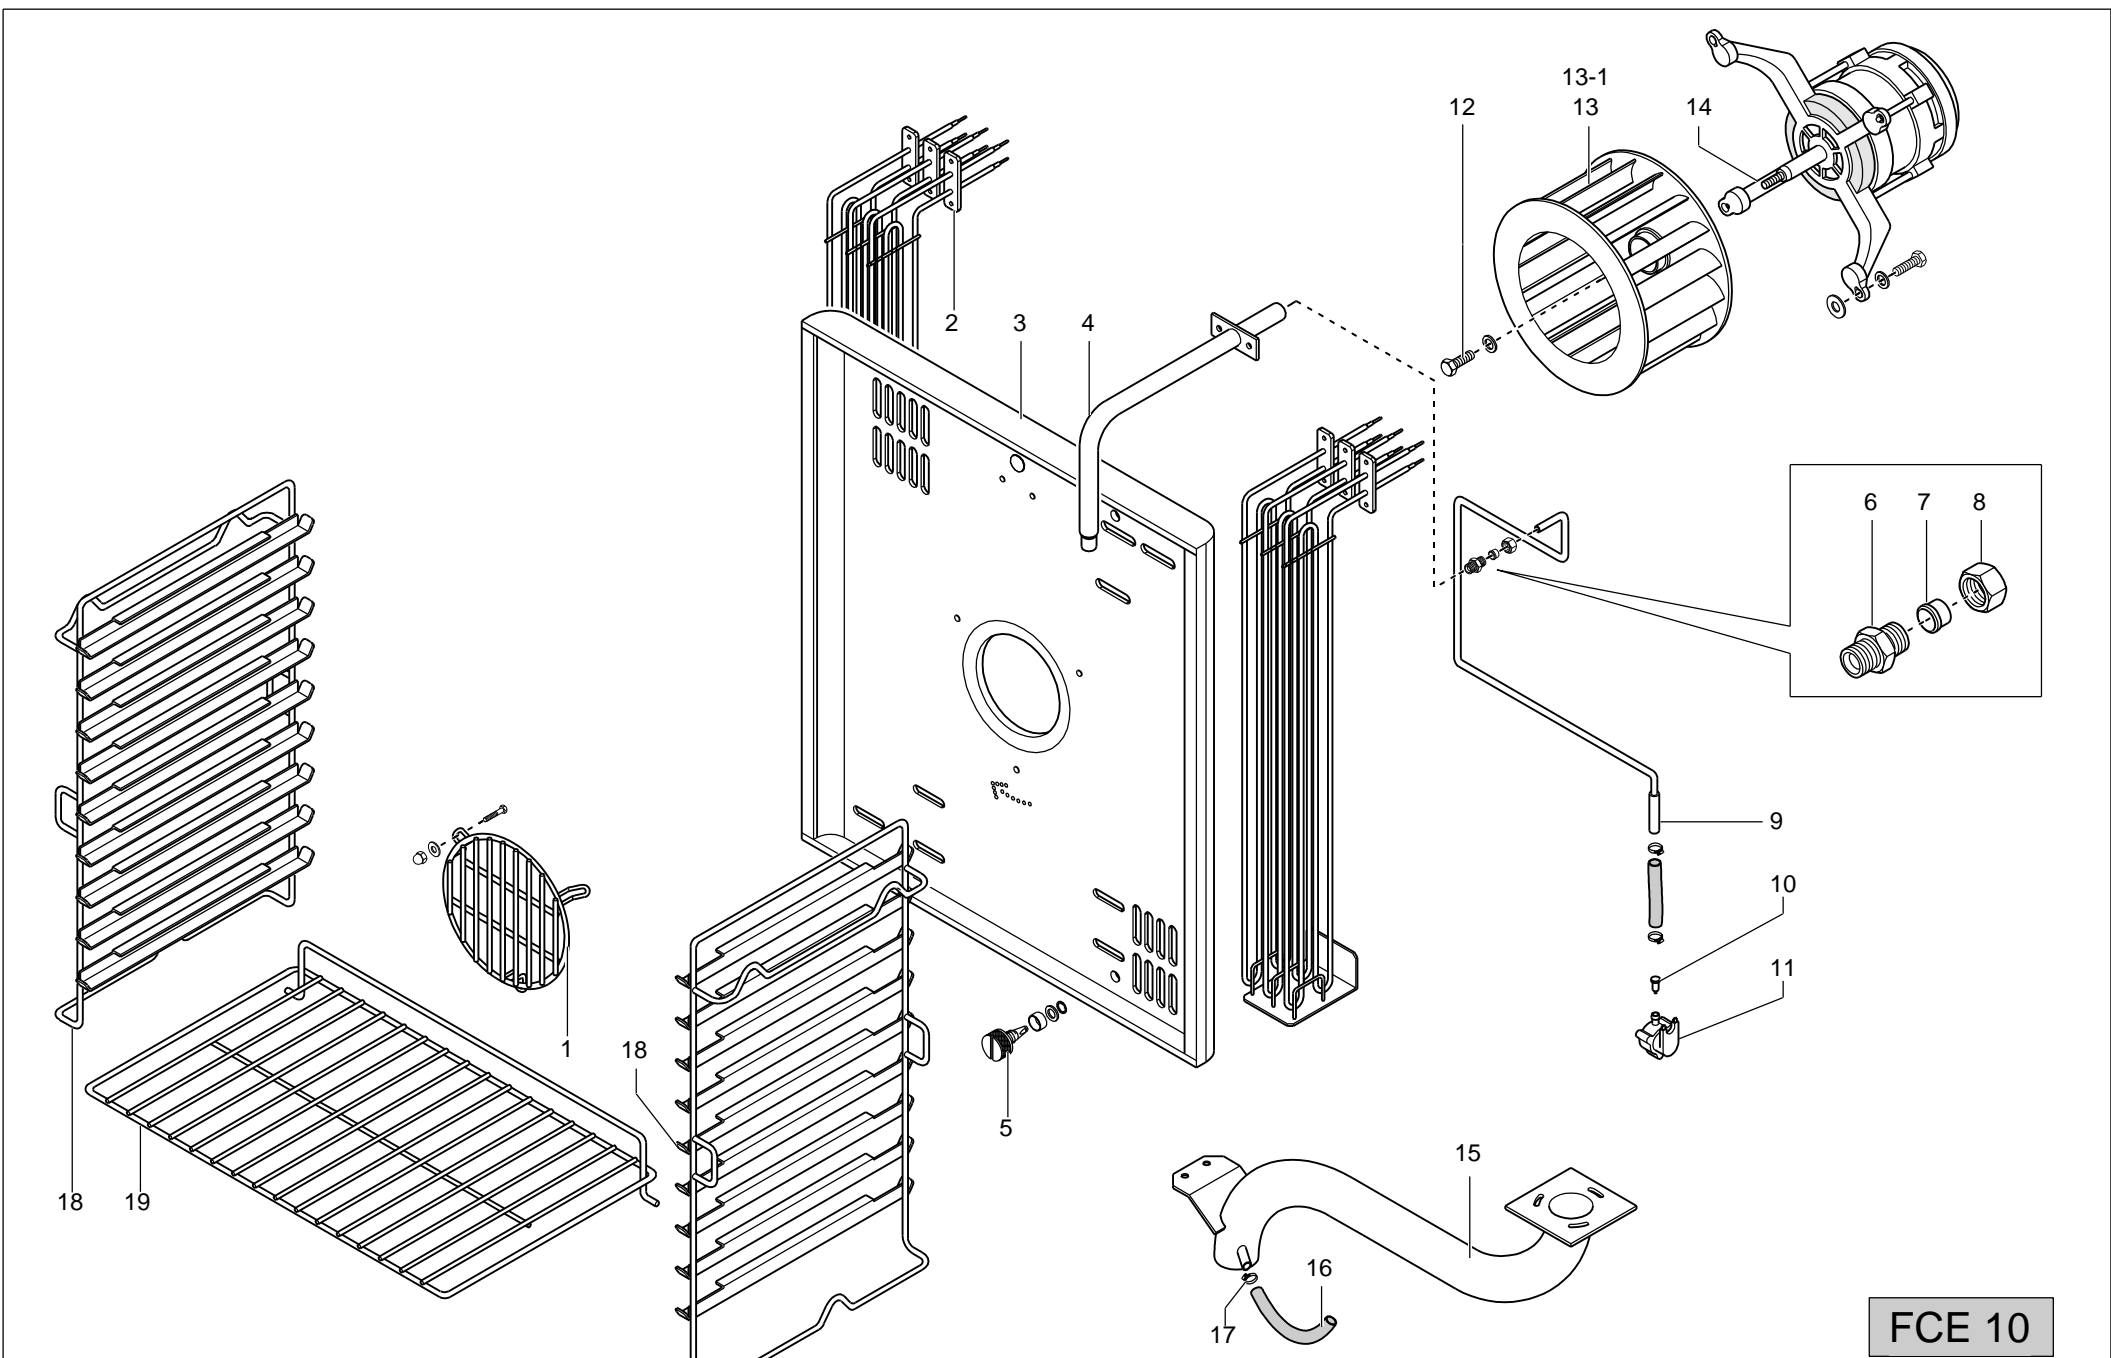

FORNI 2004

FCE 10

TAV. 716

TAVOLA	POS.	CODICE	ITALIANO	FRANCESE	INGLESE	TEDESCO
FORNI TAV. 716	1	RTFOC00174	GRIGLIA PROT.VENT.	GRILLE DE PROTECTION	GRILL IMPELLER PROTECTION	SCHUTZGITTER SCHORNSTEIN
FORNI TAV. 716	(2)	RTFOC00068	RESISTENZA	RESISTANCE ELET. 2,5KW	RESISTANCE ELET. 2,5KW	WIEDERSTAND ELET. 2,5KW
FORNI TAV. 716	3	PAFOC00533	CONVOGLIATORE ARIA	CONVOYEUR DE L'AIR	CHIMNEY	SCHORNSTEIN
FORNI TAV. 716	4	RTFOC00695	TU. UMIDIFICATORE	HUMIDIFICATEUR	HUMIDIFIER	BEFEUCHTER
FORNI TAV. 716	5	RTFOC00334	ATTACCO ARIA	ATTAQUE RAPIDE	CONNECTION	SCHNELLANSCHLUSS
FORNI TAV. 716	6	RTFOC00557	INIETTORE UMIDIFICATORE	INJECTEUR HUMIDIFICATEUR	INJECTOR HUMIDIFIER	EINSPRITZER BEFEUCHTER
FORNI TAV. 716	7	RTCU800183	BICONO D.6	BICONE D.6	DOUBLE CONE D.6	DOPPELKONUS D.6
FORNI TAV. 716	8	RTFOC00020	CALOTTA	ECROU	NUT	MUTTER
FORNI TAV. 716	9	RTFOC00750	TUBO UMIDIFICATORE	TUBE HUMIDIFICATEUR	PIPE HUMIDIFIER	ROHR BEFEUCHTER
FORNI TAV. 716	10	RTFOC00120	REGOLATORE DI PORTATA 0,25 L/M ROSSO	REGULATEUR DE PORTÉE 0,25 (ROUGE)	FLOWREGULATOR 0,25 (RED)	DURCHSTRÖMUNGSREGLER 0,25 (ROTE)
FORNI TAV. 716	(11)	RTFOC00022	ELETTROVALVOLA	SOUPAPE	ELECTRIC VALVE	ELEKTROVENTIL
FORNI TAV. 716	12	RTFOC00118	VITE FISSAGGIO GIRANTE	VIS DE FIXATION MOBILE	FIXINGSCREW IMPELLER	BEFESTIGUNGSSCHRAUBE LAUFRAD
FORNI TAV. 716	13	RTFOC00517	GIRANTE 50HZ	MOBILE 50HZ	IMPELLER 50HZ	LAUFRAD 50HZ
FORNI TAV. 716	13-1	RTFOC00530	GIRANTE 60HZ	MOBILE 60HZ	IMPELLER 60HZ	LAUFRAD 60HZ
FORNI TAV. 716	14	RTFOC00697	MOTORE	MOTEUR	MOTOR	MOTOR
FORNI TAV. 716	15	RTFOC00475	RAMPA SC.CONDIZIONATORE	RAMPE DE DÉCHARGEMENT CONDENSE	RAMP CONDENSE	RAMPE DUNSTABZUG
FORNI TAV. 716	16	RTMIN00304	FASCETTA	BANDE	CLAMP	SHELLE
FORNI TAV. 716	17	MPGOM12T01	TUBO GOMMA	TUBE EN CAOUTCHAUC	RUBBER PIPE	ROHR GUMMI
FORNI TAV. 716	18	RTFOC00527	GRIGLIA LAT. 10G INOX	GRILLE LATÉRALE DROITE -GAUCHE	GRILL SIDERIGHT -LEFT	GRILL SEITERECHTS -LINKS
FORNI TAV. 716	19	RTFOC00017	GRIGLIA FORNO GN 1/1	GRILLE DU FOUR GN 1/1	GRILL OVEN GN 1/1	GRILL HERD GN 1/1

○ = RICAMBI CONSIGLIATI - RECOMMENDED SPARE PARTS