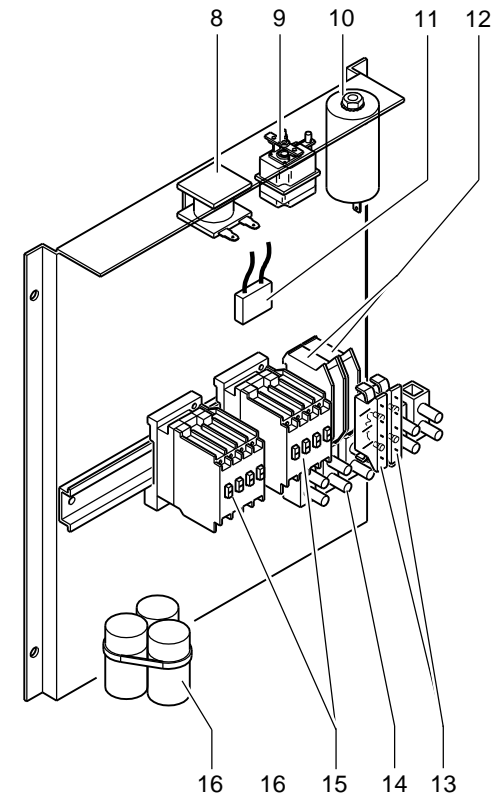

FCE 10

TAVOLA	POS.	CODICE	ITALIANO	FRANCESE	INGLESE	TEDESCO
FORNI TAV. 717	1	164761	MANOPOLA	BOUTON	KNOB	DREHGRIFF
FORNI TAV. 717	2	RTCU900072	LAMPADA SPIA GIALLA	LAMPE TÉMOIN JAUNE	YELLOW WARNING LAMP	GELBE KONTROLLEUCHTE
FORNI TAV. 717	(3)	RTFOC00694	COMMUTATORE	COMMULATEUR	COMMUTATOR	KOMMUTATORGRIFF
FORNI TAV. 717	(4)	RTFOC00699	TIMER 50HZ	TIMER 50HZ	TIMER 50HZ	TIMER 50HZ
FORNI TAV. 717	4-1	RTFOC00704	TIMER 60HZ	TIMER 60HZ	TIMER 60HZ	TIMER 60HZ
FORNI TAV. 717	(5)	RTFOC00698	TERMOSTATO ELETTRICO	THERMOSTAT ELECTRIQUE	THERMOSTAT ELETTRICO	ELEKTROTHERMOSTAT
FORNI TAV. 717	6	RTFOC00387	PULSANTE LUCE FORNO	BOUTON LUMIÈRE DU FOUR	PUSHBUTTON LIGHT OVEN	SCHALTER LICHT HERD
FORNI TAV. 717	7	RTCU800066	REGOLATORE ENERGIA	REGULATEUR DE ENERGIE	POWER REGULATOR	REGLER ENERGIE
FORNI TAV. 717	(8)	RTFOC00046	RONZATORE	SONNETTE	ALLARM	SUMMER
FORNI TAV. 717	(9)	RTFOC00483	TERM.LIMIT.	THERMOSTAT LIMITEUR	THERMOSTAT LIMIT. OVEN	LIMIT THERMOSTAT
FORNI TAV. 717	10	RTFOC00700	CONDENSATORE MOTORE	CONDENSATEUR MOTEUR	CONDENSATOR MOTOR	KONDENSATOR MOTOR
FORNI TAV. 717	11	RTFOC00023	FILTRO ANTIDISTURBO	ANTI-PERTURBATION	ANTI-JAMMING FILTER	FILTER A/STÖRUNG
FORNI TAV. 717	12	RTFOC00048	P/FUSIBILE	PORTE-FUSIBLES	FUSE HOLDER	SICHERUNGSHALTER
FORNI TAV. 717	13	RTFOC00284	FUSIBILE 6,3 A	FUSIBLE 6,3 A	FUSIBLE 6,3 A	SICHERUNG 6,3 A
FORNI TAV. 717	14	RTBF900045	MORSETTIERA	GROUPE DE CONNECTION	TERMINAL BLOCK	KLEMMBRETT
FORNI TAV. 717	15	RTFOC00466	RELAIS	RELAIS	RELAY	RELAIS
FORNI TAV. 717	16	RTFOC00312	FILTRO ANTIDISTURBO	ANTI-PERTURBATION	ANTI-JAMMING FILTER	FILTER A/STÖRUNG

○ = RICAMBI CONSIGLIATI - RECOMMENDED SPARE PARTS